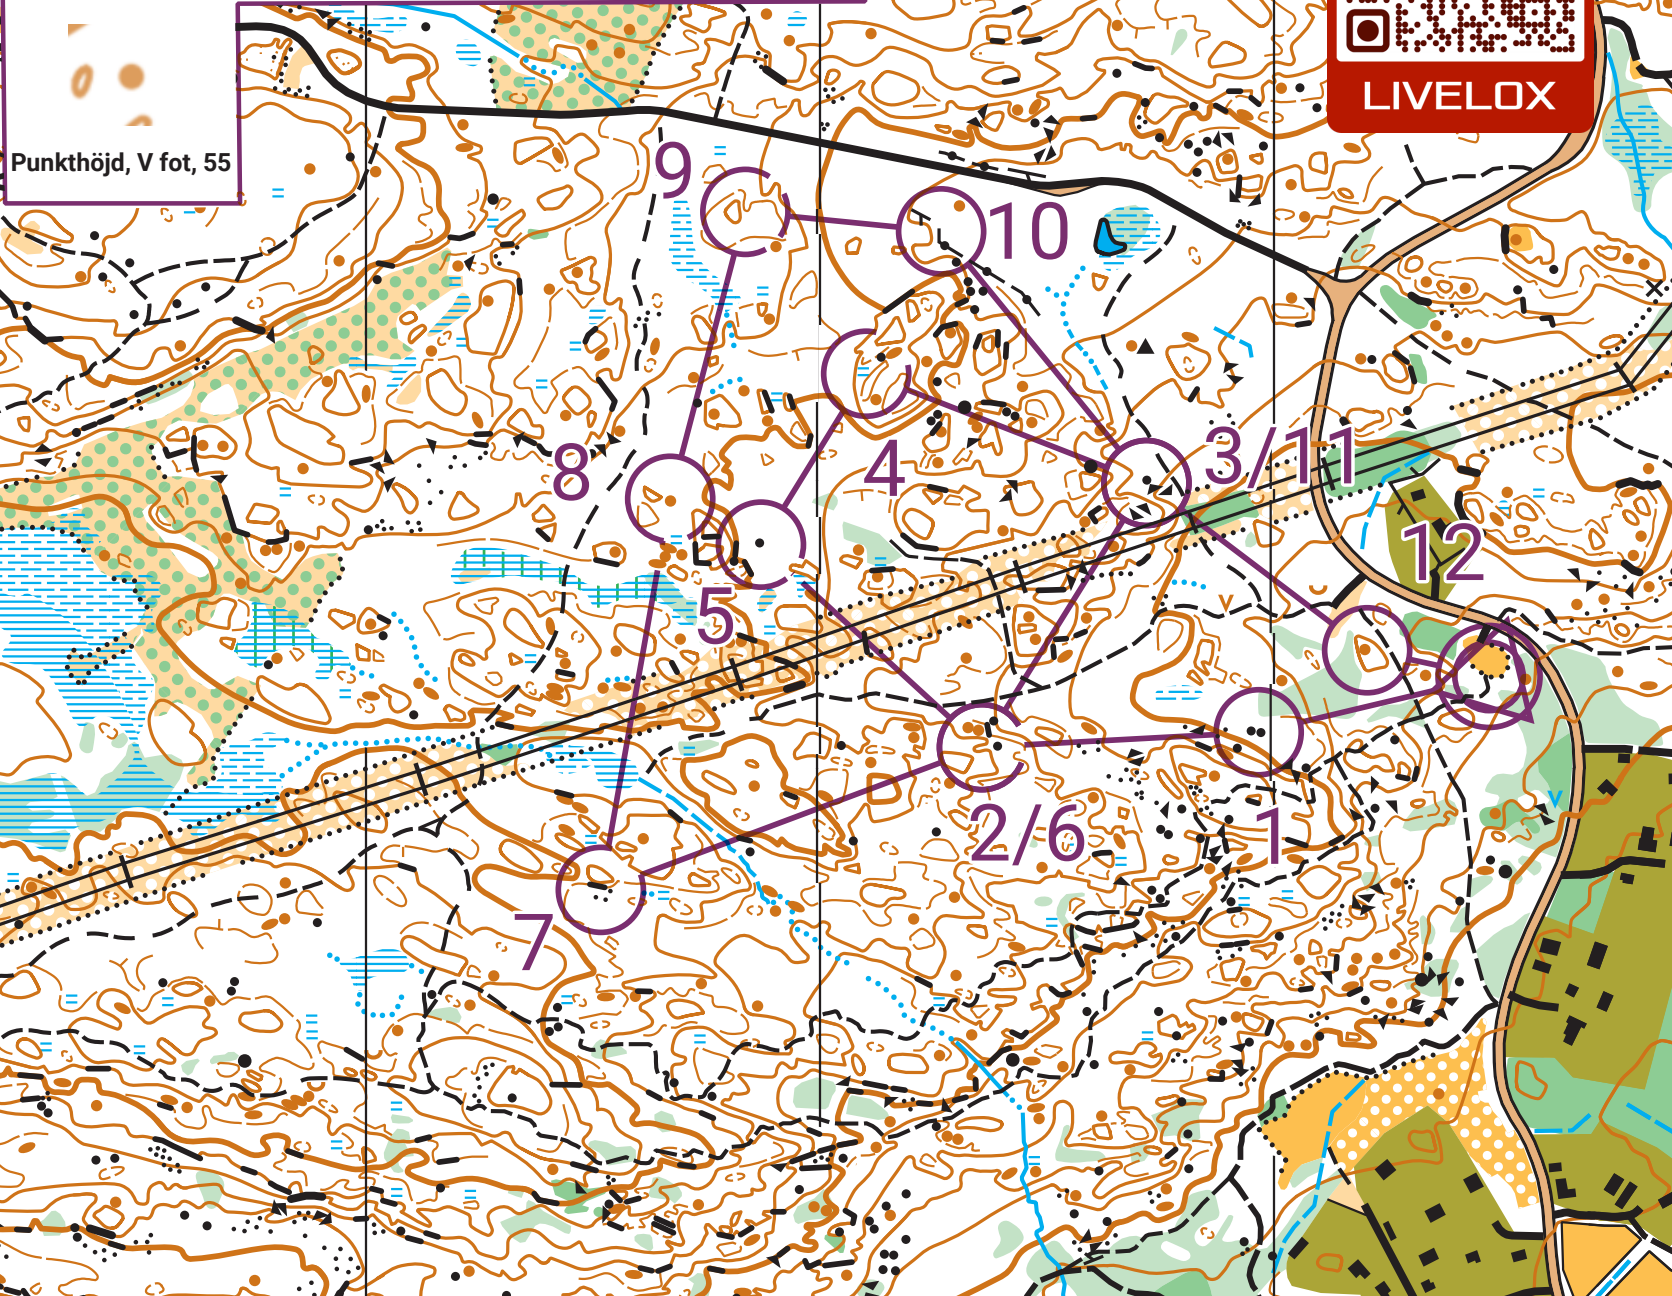

Skala 1:5 000
Ekvidistans 5 m
ÖL 070 273 5919

Punkthöjd, N fot, 51 Brant, fot, 52 Sten, V sidan, 53 Brant, fot, 54

Punkthöjd, V fot, 55

MIN695					
Raffe-Nassen 9 , 2023-09-27					
A1		2,4 km			
▷		↘	⋯		
1	45	▲	▲		≡
2	37	∩			
3	31	▲	2.0	○	
4	40	≡	2x1		
5	41	▲	1.0	○	
6	37	∩			
7	35	≡		⊥	
8	42	•		○	
9	36	↙	∩		
10	34	↓	↗		⊥
11	31	▲	2.0	○	
12	44	•		○	

80 m